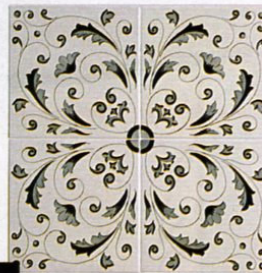

ilsa

LA LIBRERIA È L'IDEALE SE HAI MILLE COSE E LO SPAZIO È RIDOTTO

Lavabo rettangolare con piano di appoggio laterale FLO2 (cm 88,5x50x14,5h € 525), specchio FL34 (cm 90x30h € 324), barra portasciugamani (€ 180) e cassettera pensile (cm 40x30x20,5h € 648) di Simas. Rubinetto I Balocchi di Fantini (€ 205) come la piantana portasalviette (€ 351). Appliques Beluga Steel di Fabbian (€ 50 cad), libreria Random di Mdf (cm 81,6x25x216,3h € 1391). Orologio MBloom (€ 35) e appendini TOQ (€ 14) di Koziol, asciugamani (€ 31 il set da 2) e tappetino (€ 99) di Missoni. Bacinella bianca Gio'Style (€ 1,85), maglietta a righe Gallo (€ 75).

1

3

4

piastrelle cambia-look ●

2

5

bianco o... grafismi optical

1. Link di Casamood è la serie di moduli circolari in ceramica, con cui realizzare pareti uniche. In 4 formati, prezzo non ancora disponibile.
2. Decoro classico in colori moderni: Crestarella di Francesco De Maio in bicottura (cm 20x20 € 114/mq).
3. Per avere un look mosaico in tempi rapidi c'è Suite Nero da mettere a parete. Fap (cm 30,5x30,5 € 32,50 cad).
4. Impreziosisci la zona doccia con i mega-listoni Contemporanea Segniluce di Iris Ceramica (cm 25x75 € 41,78 l'uno).
5. Un evergreen il rivestimento da parete in bicottura a scacchi Dama di Gabbianelli (cm 20x20 € 10/pz).
6. È per fashion victims la piastrella animalier Zebra di Keope in gres (la composizione da cm 90x60 € 119,40).
7. Inconfondibili le sensuali figurine di donna della serie in bicottura Isabel di Bardelli (cm 20x 20 € 188,40 il set da 8 pezzi), disegnata da Ruben Toledo.
8. Praticamente indistruttibile il pavimento in gres Vesuvio di Leroy Merlin (cm 30x60 € 15,90/mq).

PASTA BIANCA. Monocottura ricca di caolino e feldspati: è più resistente rispetto a quella a pasta rossa (ricca di ferro) e dunque più preziosa e costosa.

7

6

8

➡ indirizzi a pag. 153