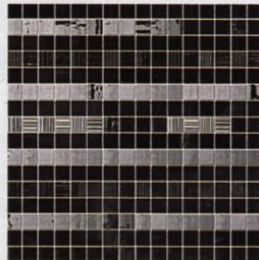

ilsa

LA LIBRERIA È L'IDEALE SE HAI MILLE COSE E LO SPAZIO È RIDOTTO

Lavabo rettangolare con piano di appoggio laterale FLO2 (cm 88,5x50x14,5h € 525), specchio FL34 (cm 90x30h € 324), barra portasciugamani (€ 180) e cassettera pensile (cm 40x30x20,5h € 648) di Simas. Rubinetto I Balocchi di Fantini (€ 205) come la piantana portasalviette (€ 351). Appliques Beluga Steel di Fabbian (€ 50 cad), libreria Random di Mdf (cm 81,6x25x216,3h € 1391). Orologio MBloom (€ 35) e appendini TOQ (€ 14) di Koziol, asciugamani (€ 31 il set da 2) e tappetino (€ 99) di Missoni. Bacinella bianca Gio'Style (€ 1,85), maglietta a righe Gallo (€ 75).

1

3

4

piastrelle cambia-look ●

2

5

bianco o... grafismi optical

1. Link di Casamood è la serie di moduli circolari in ceramica, con cui realizzare pareti uniche. In 4 formati, prezzo non ancora disponibile.
2. Decoro classico in colori moderni: Crestarella di Francesco De Maio in bicottura (cm 20x20 € 114/mq).
3. Per avere un look mosaico in tempi rapidi c'è Suite Nero da mettere a parete. Fap (cm 30,5x30,5 € 32,50 cad).
4. Impreziosisci la zona doccia con i mega-listoni Contemporanea Segniluce di Iris Ceramica (cm 25x75 € 41,78 l'uno).
5. Un evergreen il rivestimento da parete in bicottura a scacchi Dama di Gabbianelli (cm 20x20 € 10/pz).
6. È per fashion victims la piastrella animalier Zebra di Keope in gres (la composizione da cm 90x60 € 119,40).
7. Inconfondibili le sensuali figurine di donna della serie in bicottura Isabel di Bardelli (cm 20x 20 € 188,40 il set da 8 pezzi), disegnata da Ruben Toledo.
8. Praticamente indistruttibile il pavimento in gres Vesuvio di Leroy Merlin (cm 30x60 € 15,90/mq).

PASTA BIANCA. Monocottura ricca di caolino e feldspati: è più resistente rispetto a quella a pasta rossa (ricca di ferro) e dunque più preziosa e costosa.

7

6

8

➡ indirizzi a pag. 153