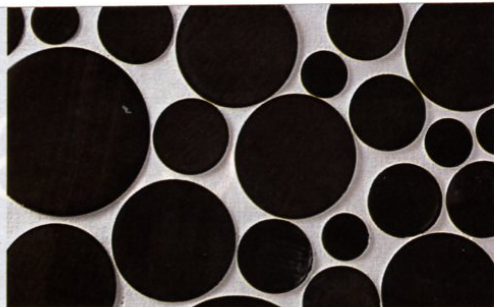

ilsa

LA LIBRERIA È L'IDEALE SE HAI MILLE COSE E LO SPAZIO È RIDOTTO

Lavabo rettangolare con piano di appoggio laterale FLO2 (cm 88,5x50x14,5h € 525), specchio FL34 (cm 90x30h € 324), barra portasciugamani (€ 180) e cassettera pensile (cm 40x30x20,5h € 648) di Simas. Rubinetto I Balocchi di Fantini (€ 205) come la piantana portasalviette (€ 351). Appliques Beluga Steel di Fabbian (€ 50 cad), libreria Random di Mdf (cm 81,6x25x216,3h € 1391). Orologio MBloom (€ 35) e appendini TOQ (€ 14) di Koziol, asciugamani (€ 31 il set da 2) e tappetino (€ 99) di Missoni. Bacinella bianca Gio'Style (€ 1,85), maglietta a righe Gallo (€ 75).

1

3

4

piastrelle cambia-look ●

2

5

bianco o... grafismi optical

1. Link di Casamood è la serie di moduli circolari in ceramica, con cui realizzare pareti uniche. In 4 formati, prezzo non ancora disponibile.
2. Decoro classico in colori moderni: Crestarella di Francesco De Maio in bicottura (cm 20x20 € 114/mq).
3. Per avere un look mosaico in tempi rapidi c'è Suite Nero da mettere a parete. Fap (cm 30,5x30,5 € 32,50 cad).
4. Impreziosisci la zona doccia con i mega-listoni Contemporanea Segniluce di Iris Ceramica (cm 25x75 € 41,78 l'uno).
5. Un evergreen il rivestimento da parete in bicottura a scacchi Dama di Gabbianelli (cm 20x20 € 10/pz).
6. È per fashion victims la piastrella animalier Zebra di Keope in gres (la composizione da cm 90x60 € 119,40).
7. Inconfondibili le sensuali figurine di donna della serie in bicottura Isabel di Bardelli (cm 20x 20 € 188,40 il set da 8 pezzi), disegnata da Ruben Toledo.
8. Praticamente indistruttibile il pavimento in gres Vesuvio di Leroy Merlin (cm 30x60 € 15,90/mq).

PASTA BIANCA. Monocottura ricca di caolino e feldspati: è più resistente rispetto a quella a pasta rossa (ricca di ferro) e dunque più preziosa e costosa.

7

6

8

➡ indirizzi a pag. 153