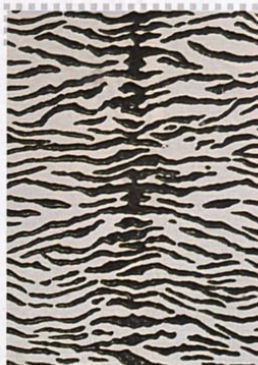

1

3

4

piastrelle cambia-look ●

2

5

bianco o... grafismi optical

1. Link di Casamood è la serie di moduli circolari in ceramica, con cui realizzare pareti uniche. In 4 formati, prezzo non ancora disponibile.
2. Decoro classico in colori moderni: Crestarella di Francesco De Maio in bicottura (cm 20x20 € 114/mq).
3. Per avere un look mosaico in tempi rapidi c'è Suite Nero da mettere a parete. Fap (cm 30,5x30,5 € 32,50 cad).
4. Impreziosisci la zona doccia con i mega-listoni Contemporanea Segniluce di Iris Ceramica (cm 25x75 € 41,78 l'uno).
5. Un evergreen il rivestimento da parete in bicottura a scacchi Dama di Gabbianelli (cm 20x20 € 10/pz).
6. È per fashion victims la piastrella animalier Zebra di Keope in gres (la composizione da cm 90x60 € 119,40).
7. Inconfondibili le sensuali figurine di donna della serie in bicottura Isabel di Bardelli (cm 20x 20 € 188,40 il set da 8 pezzi), disegnata da Ruben Toledo.
8. Praticamente indistruttibile il pavimento in gres Vesuvio di Leroy Merlin (cm 30x60 € 15,90/mq).

PASTA BIANCA. Monocottura ricca di caolino e feldspati: è più resistente rispetto a quella a pasta rossa (ricca di ferro) e dunque più preziosa e costosa.

7

6

8

➡ indirizzi a pag. 153