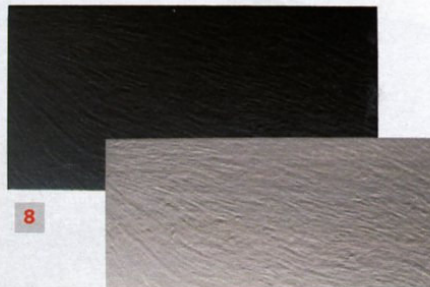

1

3

4

piastrelle cambia-look ●

2

5

bianco o... grafismi optical

1. Link di Casamood è la serie di moduli circolari in ceramica, con cui realizzare pareti uniche. In 4 formati, prezzo non ancora disponibile.
2. Decoro classico in colori moderni: Crestarella di Francesco De Maio in bicottura (cm 20x20 € 114/mq).
3. Per avere un look mosaico in tempi rapidi c'è Suite Nero da mettere a parete. Fap (cm 30,5x30,5 € 32,50 cad).
4. Impreziosisci la zona doccia con i mega-listoni Contemporanea Segniluce di Iris Ceramica (cm 25x75 € 41,78 l'uno).
5. Un evergreen il rivestimento da parete in bicottura a scacchi Dama di Gabbianelli (cm 20x20 € 10/pz).
6. È per fashion victims la piastrella animalier Zebra di Keope in gres (la composizione da cm 90x60 € 119,40).
7. Inconfondibili le sensuali figurine di donna della serie in bicottura Isabel di Bardelli (cm 20x 20 € 188,40 il set da 8 pezzi), disegnata da Ruben Toledo.
8. Praticamente indistruttibile il pavimento in gres Vesuvio di Leroy Merlin (cm 30x60 € 15,90/mq).

PASTA BIANCA. Monocottura ricca di caolino e feldspati: è più resistente rispetto a quella a pasta rossa (ricca di ferro) e dunque più preziosa e costosa.

7

6

8

➡ indirizzi a pag. 153