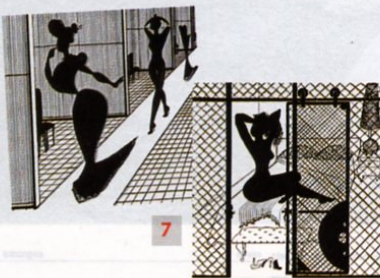

ilsa

LA LIBRERIA È L'IDEALE SE HAI MILLE COSE E LO SPAZIO È RIDOTTO

Lavabo rettangolare con piano di appoggio laterale FLO2 (cm 88,5x50x14,5h € 525), specchio FL34 (cm 90x30h € 324), barra portasciugamani (€ 180) e cassettera pensile (cm 40x30x20,5h € 648) di Simas. Rubinetto I Balocchi di Fantini (€ 205) come la piantana portasalviette (€ 351). Appliques Beluga Steel di Fabbian (€ 50 cad), libreria Random di Mdf (cm 81,6x25x216,3h € 1391). Orologio MBloom (€ 35) e appendini TOQ (€ 14) di Koziol, asciugamani (€ 31 il set da 2) e tappetino (€ 99) di Missoni. Bacinella bianca Gio'Style (€ 1,85), maglietta a righe Gallo (€ 75).

1

3

4

piastrelle cambia-look ●

2

5

bianco o... grafismi optical

1. Link di Casamood è la serie di moduli circolari in ceramica, con cui realizzare pareti uniche. In 4 formati, prezzo non ancora disponibile.
2. Decoro classico in colori moderni: Crestarella di Francesco De Maio in bicottura (cm 20x20 € 114/mq).
3. Per avere un look mosaico in tempi rapidi c'è Suite Nero da mettere a parete. Fap (cm 30,5x30,5 € 32,50 cad).
4. Impreziosisci la zona doccia con i mega-listoni Contemporanea Segniluce di Iris Ceramica (cm 25x75 € 41,78 l'uno).
5. Un evergreen il rivestimento da parete in bicottura a scacchi Dama di Gabbianelli (cm 20x20 € 10/pz).
6. È per fashion victims la piastrella animalier Zebra di Keope in gres (la composizione da cm 90x60 € 119,40).
7. Inconfondibili le sensuali figurine di donna della serie in bicottura Isabel di Bardelli (cm 20x 20 € 188,40 il set da 8 pezzi), disegnata da Ruben Toledo.
8. Praticamente indistruttibile il pavimento in gres Vesuvio di Leroy Merlin (cm 30x60 € 15,90/mq).

PASTA BIANCA. Monocottura ricca di caolino e feldspati: è più resistente rispetto a quella a pasta rossa (ricca di ferro) e dunque più preziosa e costosa.

7

6

8

➡ indirizzi a pag. 153