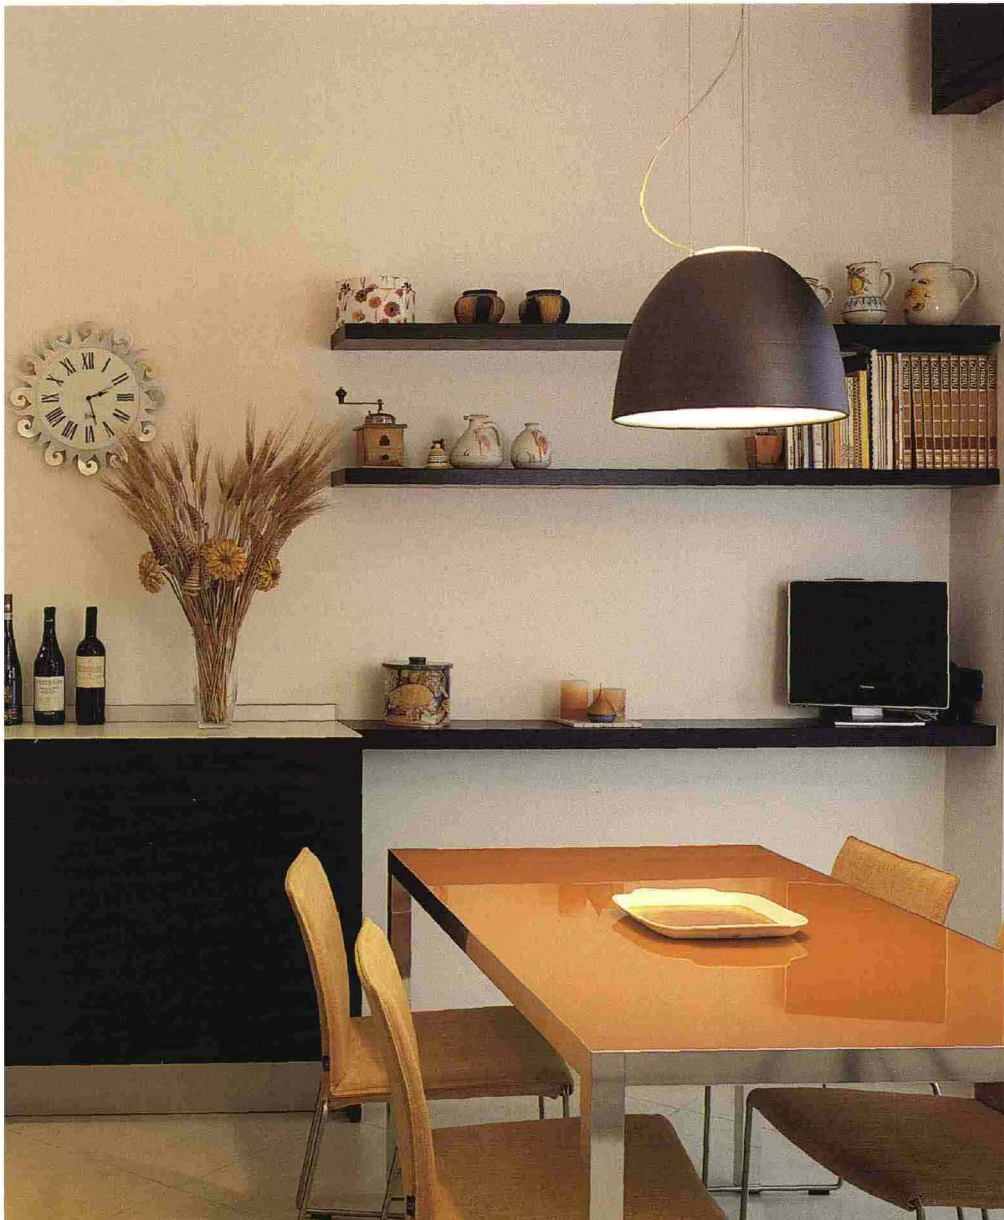

A CONCOREZZO, NEI PRESSI DI MILANO

UNO SPAZIO ABITATIVO TUTTO DA VIVERE

ESTETICA E FUNZIONALITÀ IN UN INTERVENTO DI RISTRUTTURAZIONE

Progetto: Studio Bodega

Foto: Michele Stellatelli

In questo servizio presentiamo un'accogliente abitazione di Concorezzo, un piccolo paese nei dintorni di Milano. L'appartamento, che si sviluppa su due piani, è stato oggetto di un importante lavoro di ristrutturazione. Al piano inferiore, corrispondente a quello di ingresso, l'intervento ha riguardato in particolare modo la redistribuzione degli spazi e degli impianti, la creazione di un nuovo bagno e l'inserimento di una scala di collegamento con il piano superiore. L'eliminazione del preesistente corridoio di disimpegno ha consentito di ricavare un ampio ambiente giorno con diverse funzioni abitative, perché funge da ingresso, soggiorno - studio, pranzo. A destra dell'ingresso si sviluppa la zona studio, che è individuata dalla linea immaginaria disegnata da un basso muro, coperto da un mensole portaoggetti; l'arredamento è costituito da una libreria a parete, una scrivania trasparente FIAM Cristalli e una mitica "Barcellona" in pelle nera. Sulla sinistra dell'ingresso è posizionato invece lo spazio destinato al pranzo, opportunamente schermato dalla disposizione piantistica. Su un tavolo in cristallo, affiancato da sedie in tessuto bleu di M.D.F. Italia, pendono bocce luminose di vari diametri dell'Artemide. Accanto al pranzo è un'ampia e funzionale cucina, attrezzata con mobili Varenna wengè e crema, e ravvivata dall'arancio brillante del tavolo e delle sedie, anch'esse di M.D.F. Italia. Il pavimento è ricoperto da piastrelle Caesar feer colonial 60x60 a posa diagonale. Nettamente divisa è la zona notte, caratterizzata da un'atmosfera intima e riservata.

Nella pagina accanto:
l'arredamento della zona studio
è costituito da una libreria a pa-
rete, una scrivania trasparente,
una mitica poltrona "Barcellona"
in pelle nera. Una scala in legno
e acciaio collega i due piani.