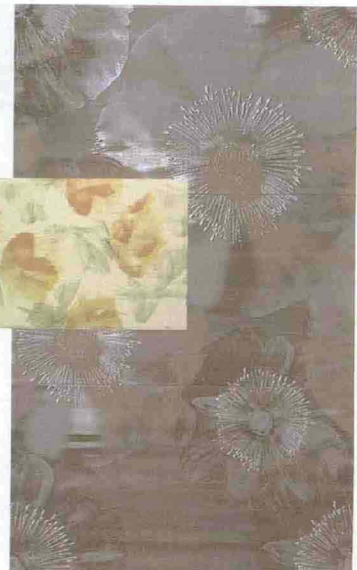

# Sboccia un fiore di piastrella

1 C'È UNA ROSA RAMPICANTE SUL PUZZLE DI PICCOLE TESSERE DI CERAMICA SMALTATA, DI **APPIANI** (PREZZO SU RICHIESTA). 2 GRAFICA BLACK & WHITE PER "GLOSSY" DI **CAPRI CERAMICHE** (€ 26 AL PEZZO). 3 PROFILI ARGENTO PER LA COLLEZIONE "WHITE ALBUM" DI **CERAMICA SANT'AGOSTINO** (PREZZO SU RICHIESTA). 4 TONALITÀ ROSA ANTICO PER LE FOGLIE ROSA DI "LIRICA", DI **GARDENIA ORCHIDEA** (€ 47 AL PEZZO). 5 "TULI POP 1" È UN SET DI 24 PIASTRELLE DECORATE A MANO DI **BARDELLI** (PREZZO SU RICHIESTA). 6 SFUMATURE CACAO E DECORO IN PASTA BIANCA PER IL SET DI **FAP CERAMICHE** (€ 130). 7 MONOCOTTURA E SUPERFICIE LUCIDA PER "COLOR UP MJUE" DI **MARAZZI** (PREZZO SU RICHIESTA). 8 DECORO A MANO IN TRE VARIANTI DI COLORE PER I GRAFISMI DI "ENTROPIA", DI **GABBIANELLI** (PREZZO SU RICHIESTA).